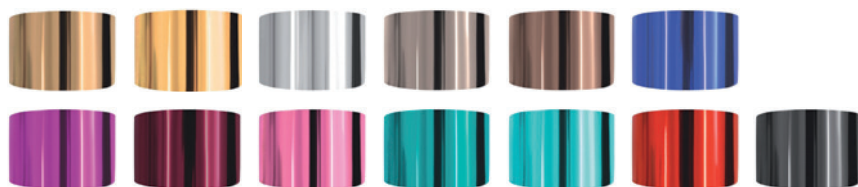

Foil-Gele

18

F

POUR LES MOMENTS BRILLANCES : Les feuilles minces et flexibles, de différentes couleurs, peuvent être découpées à n'importe quelle taille et impressionnent par leurs effets chatoyants.

Notre gel coloré à séchage UV est parfait pour l'application de feuilles décoratives. Ce gel possède un composant adhésif spécialement développé pour que les films puissent être appliqués particulièrement facilement et avec une grande efficacité.

La sélection actuelle de design foils se trouve dans notre boutique en ligne!

www.cosmofame.ch