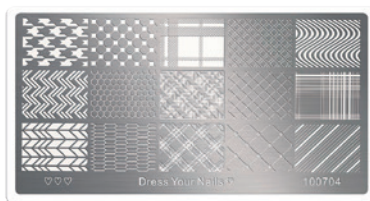

11: Hypnotic