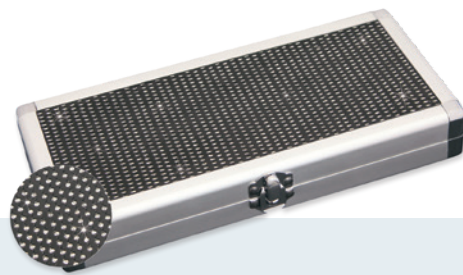

- PINSELHALTER CLEAR
- PORTE-BROSSE TRANSPARENT

100605

1 Stk / pcs

- PINSELHALTER CLEAR MIT GLITTER
- PORTE-BROSSE TRANSPARENT AVEC PAILLETES

100594

1 Stk / pcs

- BRUSHCASE
- Brushcase sparkling black

100072